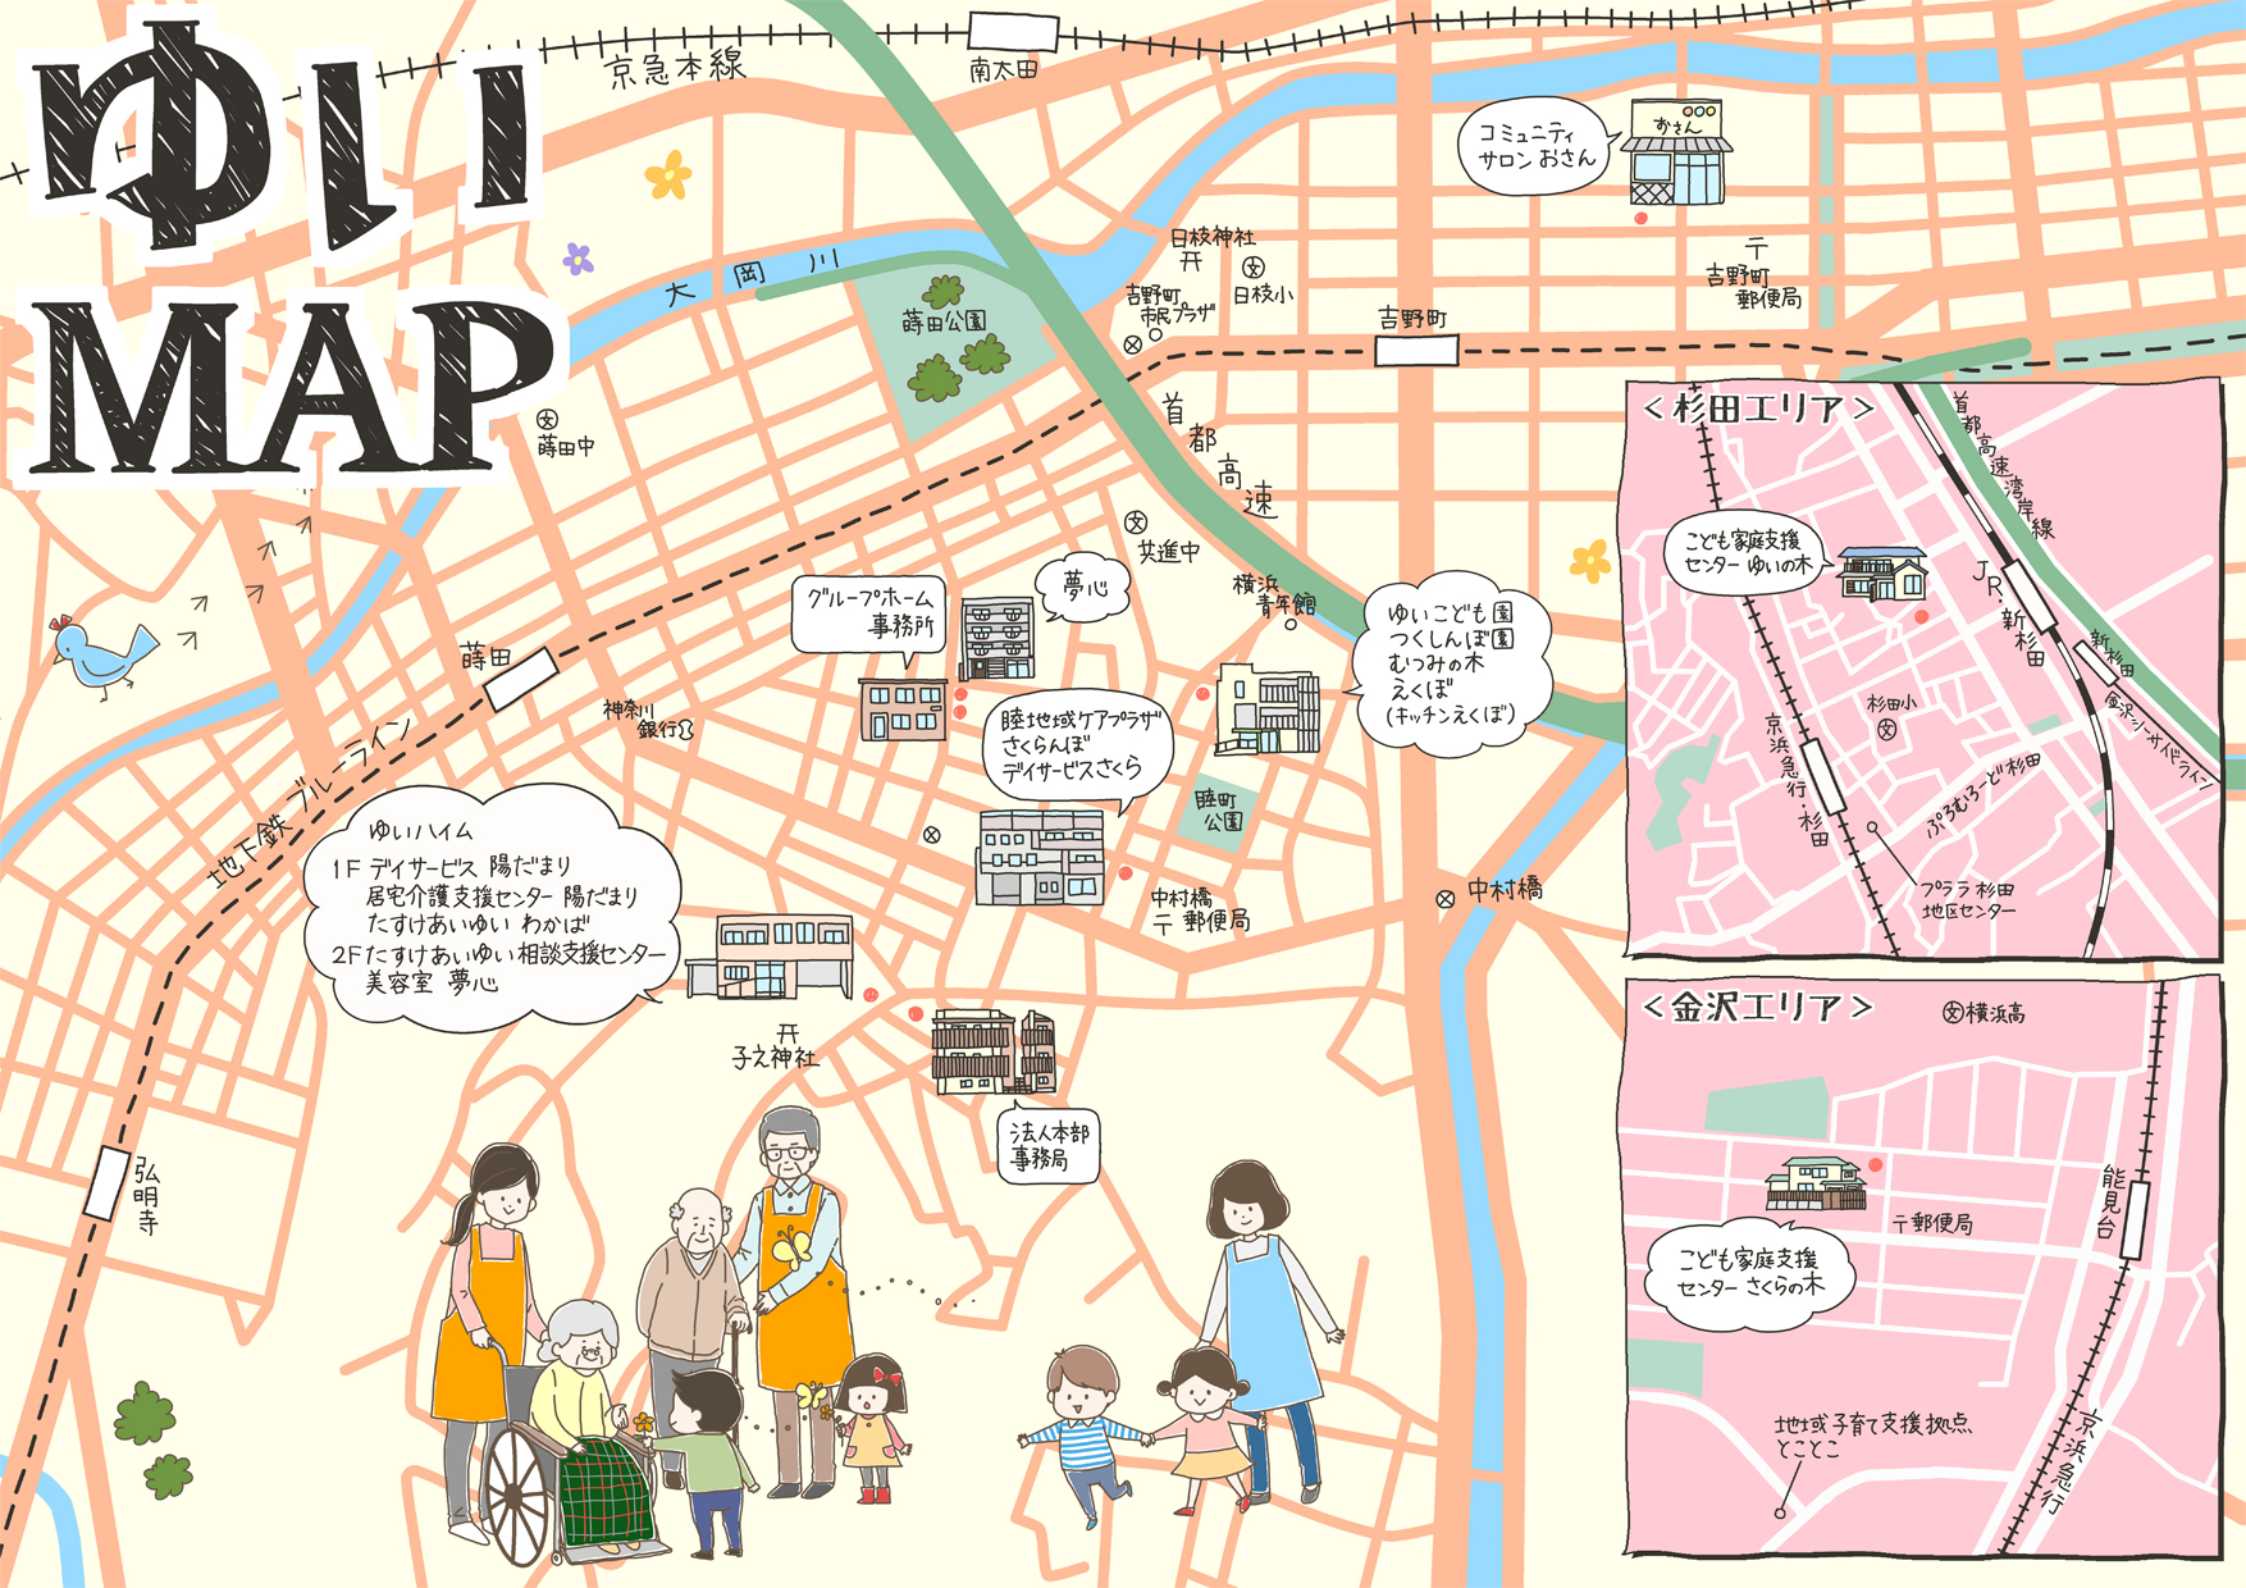

# ゆいMAP

京急本線

南太田

コミュニティ  
サロンおさん

〒  
吉野町  
郵便局

大岡川

蔦田公園

日枝神社  
吉野町  
市民会館

地下鉄ブルーライン

蔦田

< 杉田エリア >

こども家庭支援  
センター ゆいの木

首都  
高速湾岸線

J.R. 新杉田

杉田小

ぷろろーど杉田