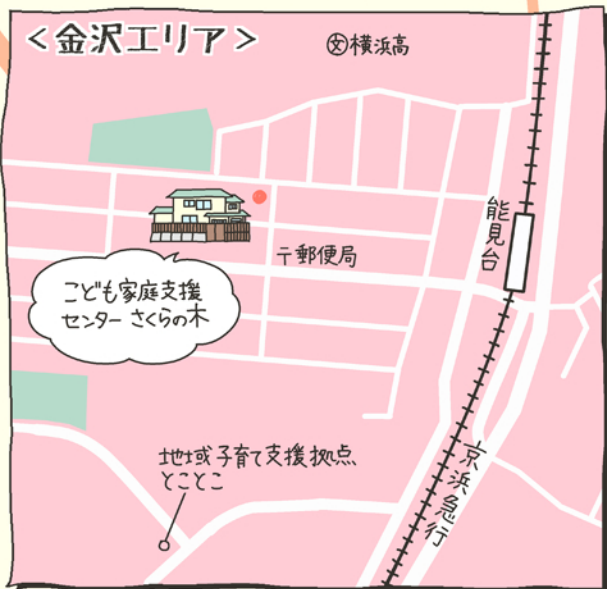

# ゆいMAP

京急本線

南太田

コミュニティ  
サロンおさん

〒  
吉野町  
郵便局

大岡川

蔦田公園

日枝神社  
吉野町  
市民会館

陸地域ケアプラザ  
"さくらほ"  
デイサービスさくら

中村橋  
〒郵便局

中村橋

ゆいハイム  
1F デイサービス 陽だまり  
居宅介護支援センター 陽だまり  
たすけあいゆい わかば  
2F たすけあいゆい相談支援センター  
美容室 夢心

神奈川  
銀行

開  
子之神社

法人本部  
事務局

弘明寺

地下鉄ブルーライン

蔦田

< 杉田エリア >

こども家庭支援  
センター ゆいの木

首都  
高速湾岸線

J.R. 新杉田

杉田小

ぷろろーど杉田